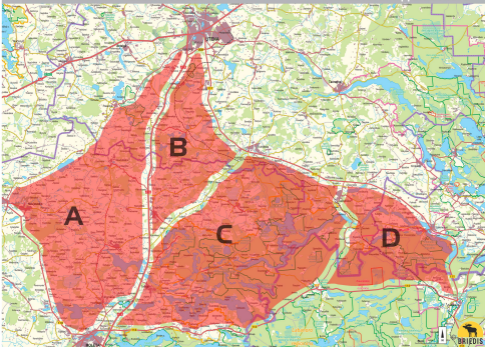

Draudžiamos zonos / Restricted areas

Priedas nr. 6 / Appendix No. 6