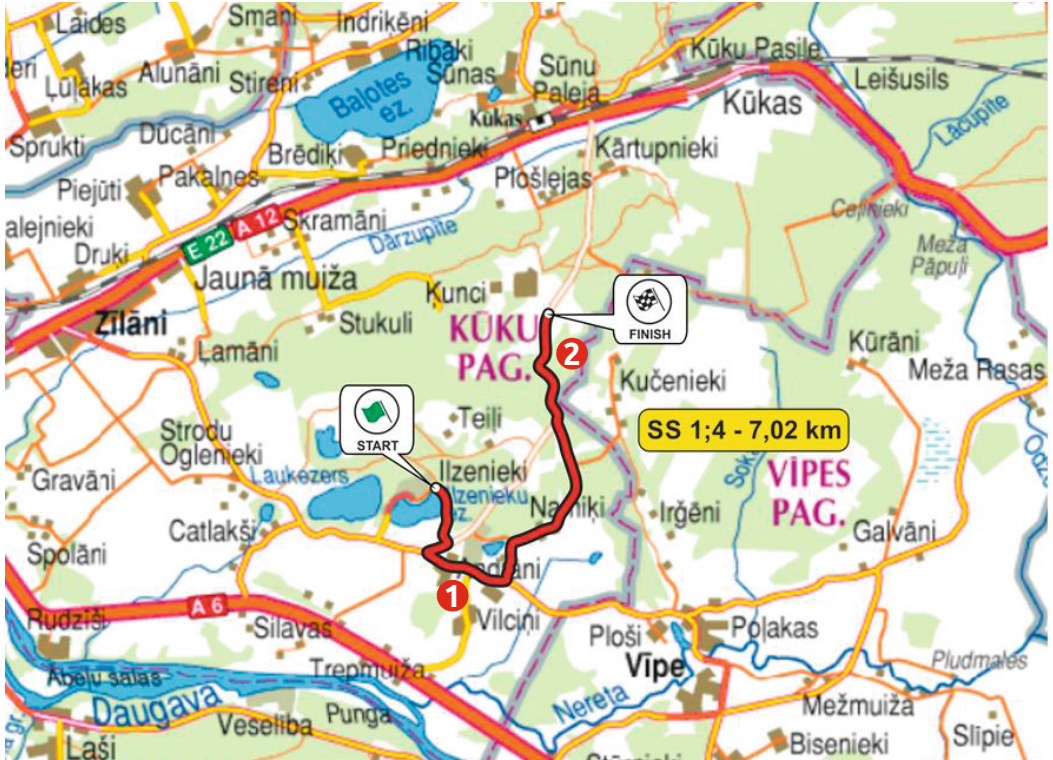

KRUSTPILS

7,02 km, trasi slēdz 13:27

PS 1 – starts 14:27

PS 4 – starts 16:54

- 1** 1,8 km. Laba piebraukšana no Rīga – Daugavpils (A6) šosejas. No piebraucamā ceļa labi pārredzams tramplīns un aizejoša līkumu sērija.
- 2** 6,2 km. Iebraukšana pirms trases slēgšanas, izcirtumā laba pārredzamība. Pēc tramplīna seko labais pagrieziens, pēc tam atpakaļejošs kreisais līkums.