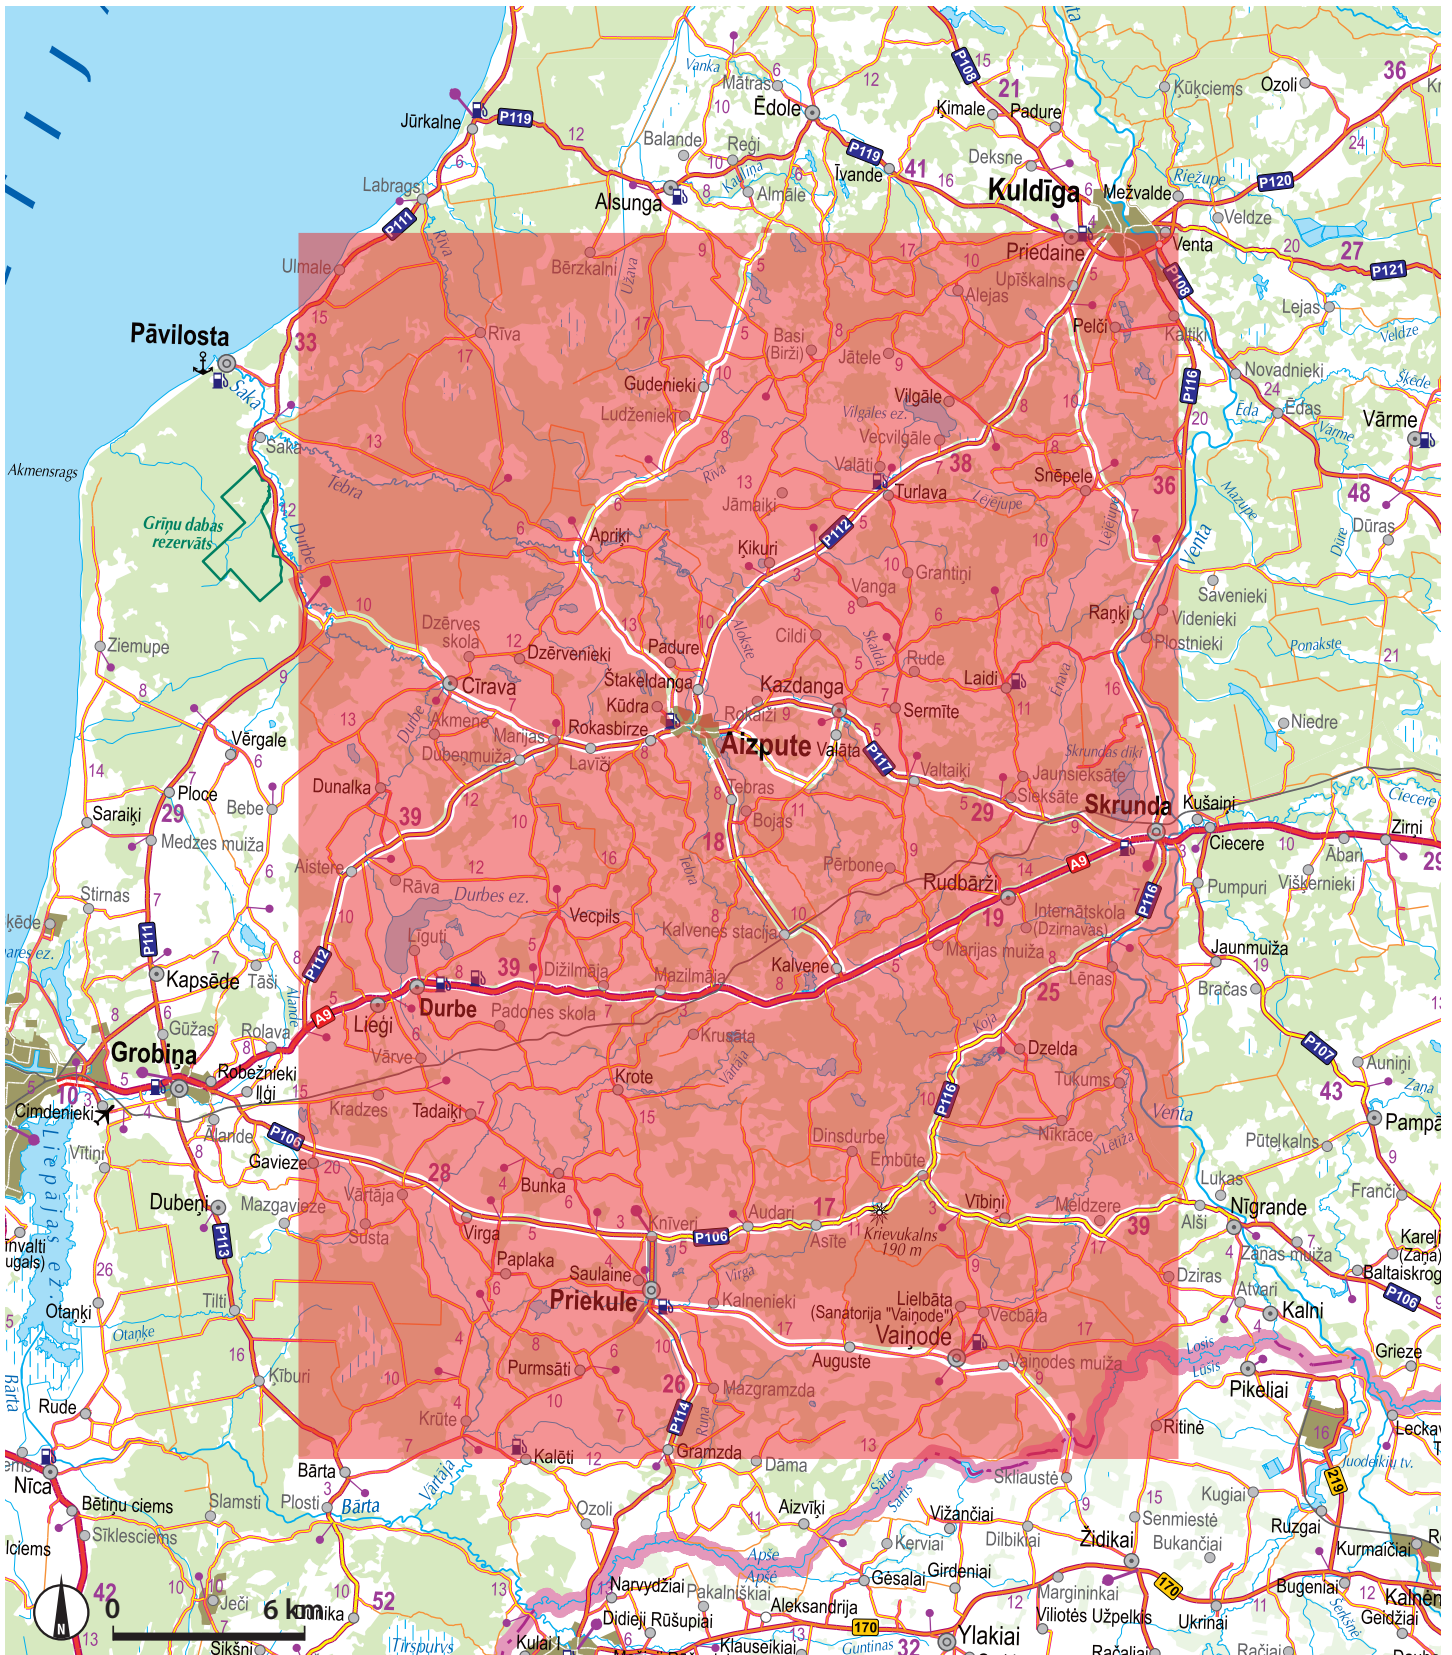

## This rally rocks!

EUROSPORT EVENTS

LATVIJAS AUTOMOBĪLU FEDERĀCIJA

12.10.–14.10.2018. • LIEPĀJA, LATVIA

## AIZLIEGTĀS TERITORIJAS

Liepāja NESTE