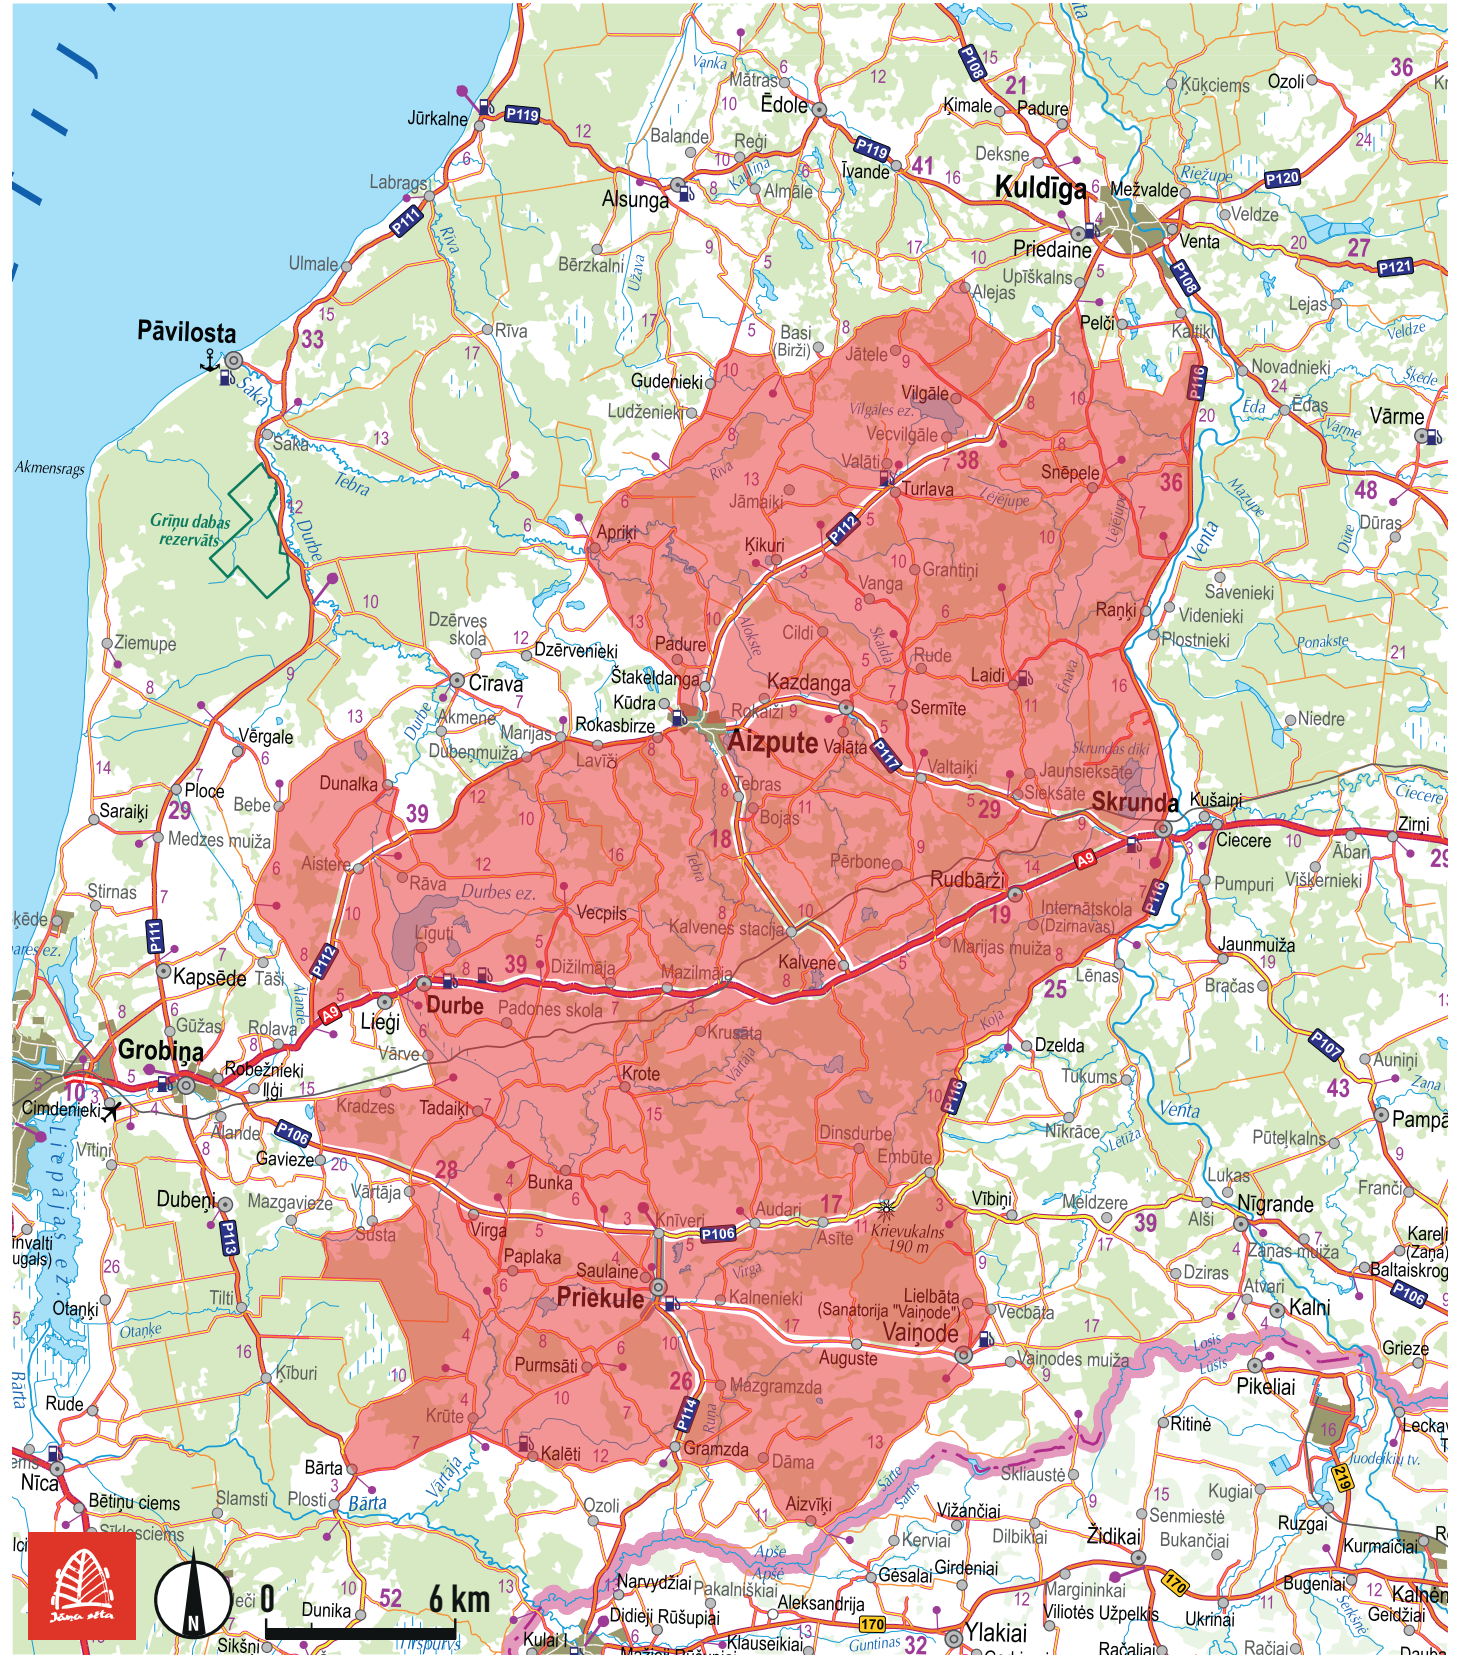

**RALLY LIEPĀJA**  
06.10. - 08.10.2017 • LIEPĀJA, LATVIJA

# AIZLIEGTĀ TERITORIJA

Aizliegtā teritorija, stājas spēkā 2017. gada 1. augustā.

*This rally rocks!*