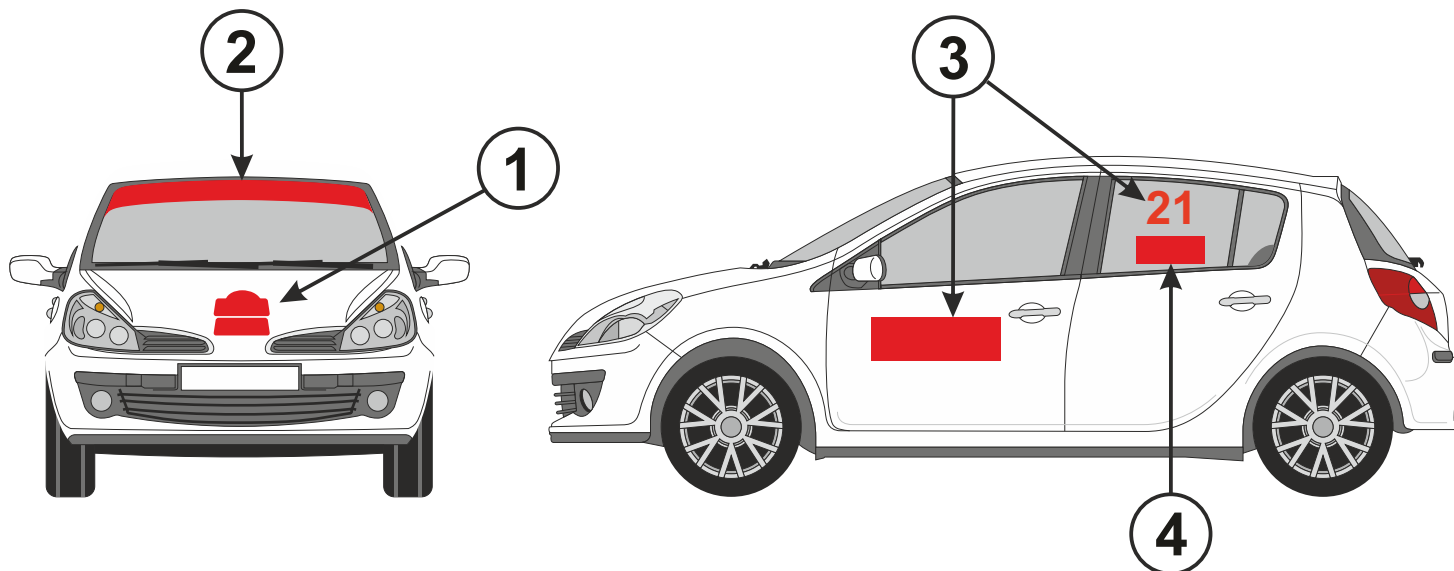

STARTA NUMURI UN REKLĀMA RALLY PLATES AND ADVERTISING

<p>①</p>	<p>RALLIJA OFICIĀLĀ EMBLĒMA RALLY LOGO</p>	 	<p>43 x 21,5 cm 1 gab. priekšpusē</p> <p>43 x 21,5 cm 1 pc at front of car</p>
<p>②</p>	<p>ORGANIZATORA OFICIĀLĀ REKLĀMA ORGANIZER OFFICIAL ADVERTISING</p>	<p>augstums 12 cm 1 gab. uzlīme uz priekšējā vējstikla height 12 cm 1 pc sticker on windscreen</p>	
<p>③</p>	<p>STARTANUMURS RALLY PLATES</p> 	<p>50 x 17 cm 2 gab. abās pusēs uz priekšējām durvīm 50 x 17 cm 2 pc on both front doors</p> <p>25 x 30 cm 2 gab. abās pusēs uz aizmugurējā sānu loga 25 x 30 cm 2 pc on both sides on backside window</p>	
<p>④</p>	<p>VADĪTĀJU UZVĀRDI UN NACIONĀLĀ KAROGA ATTĒLS DRIVERS SURNAMES AND NATIONAL FLAGS</p>	 <p>Pilots Driver Stūrmanis Co-Driver</p>	<p>40 x 10 cm 2 gab. abās pusēs uz aizmugurējā sānu loga 40 x 10 cm 2 pc on both sides on backside window</p>