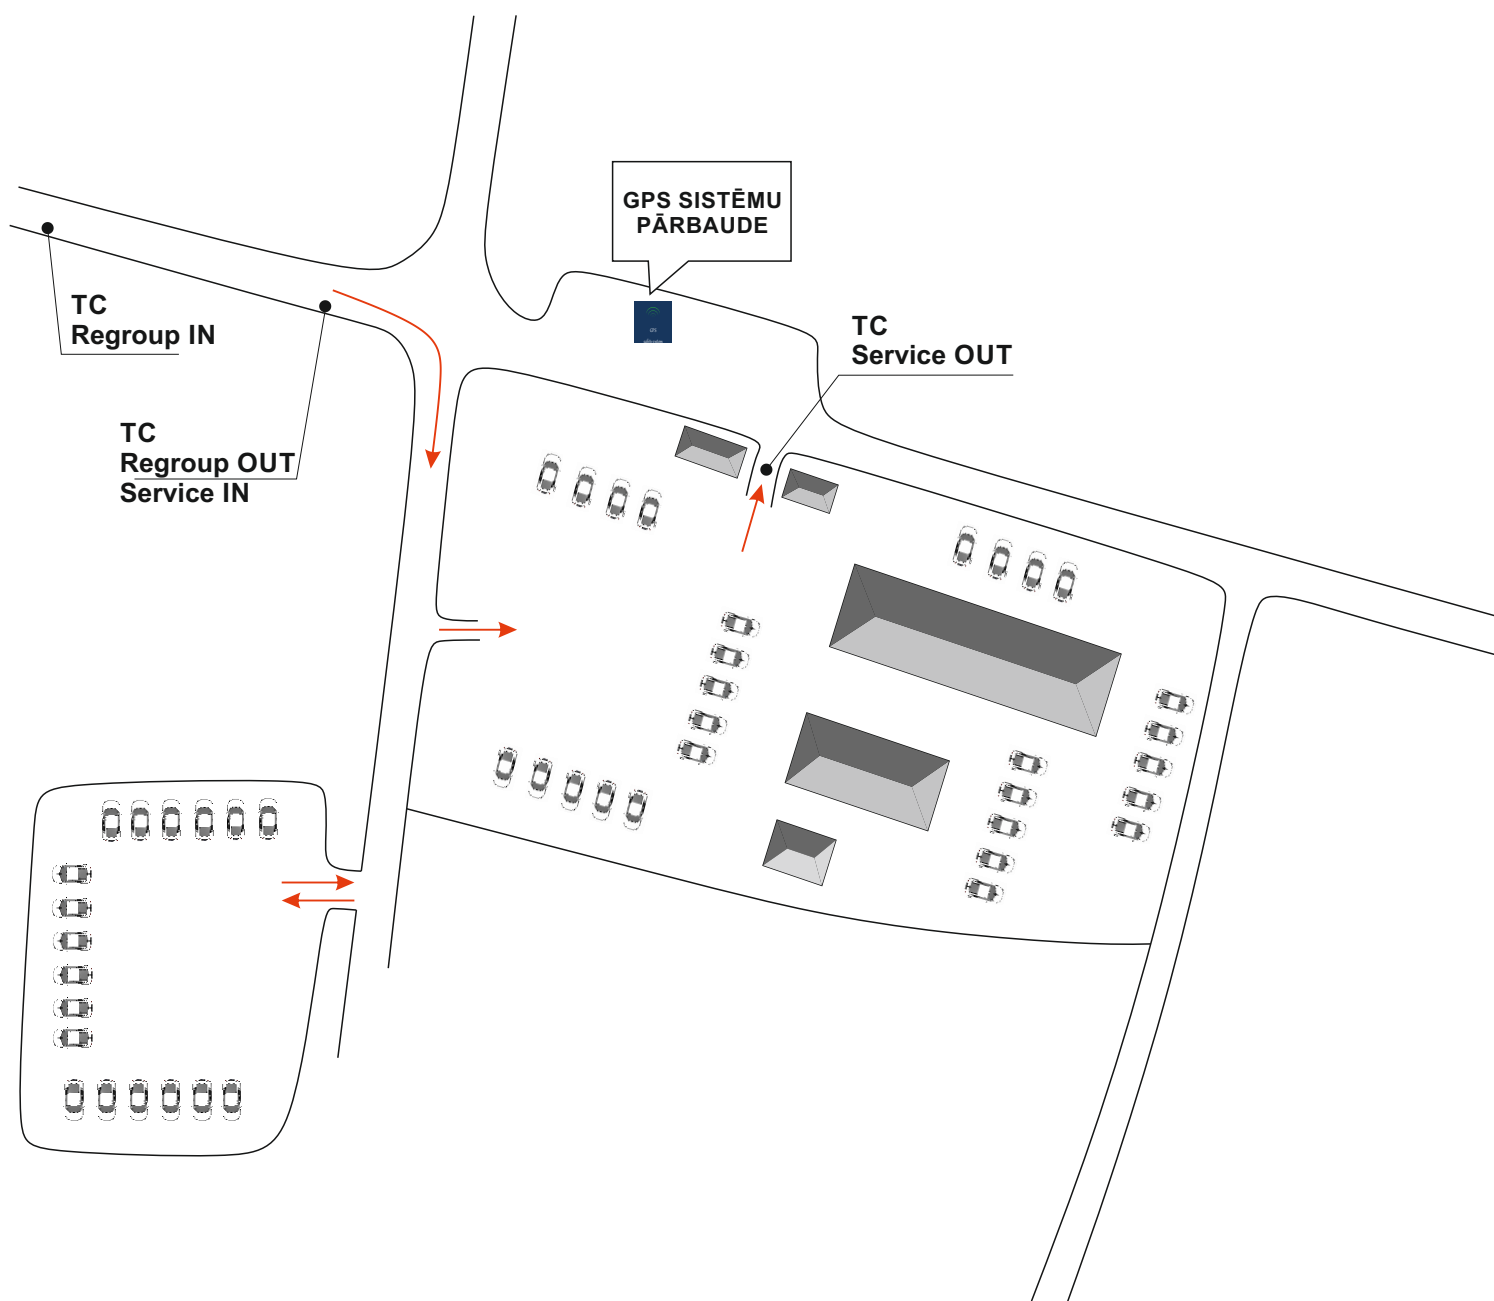

GPS sekošanas sistēmas pārbaudes vieta

Rallija ieskaitei automašīnām **23.01.2015. no plkst. 12:30 līdz 14:20** norādītajā zonā pārbaudīs vai ierīce uzstādīta pareizi. Sacensību automašīna, kurā nebūs uzstādīta GPS sekošanas ierīce, netiks pielaista startam.

GPS sekošanas sistēmas demontāžas vieta

GPS ierīce ir jānodod Rallija Centrā Brīvības ielā 22, Gulbenē, **24.01.2015 līdz plkst. 17:30.**