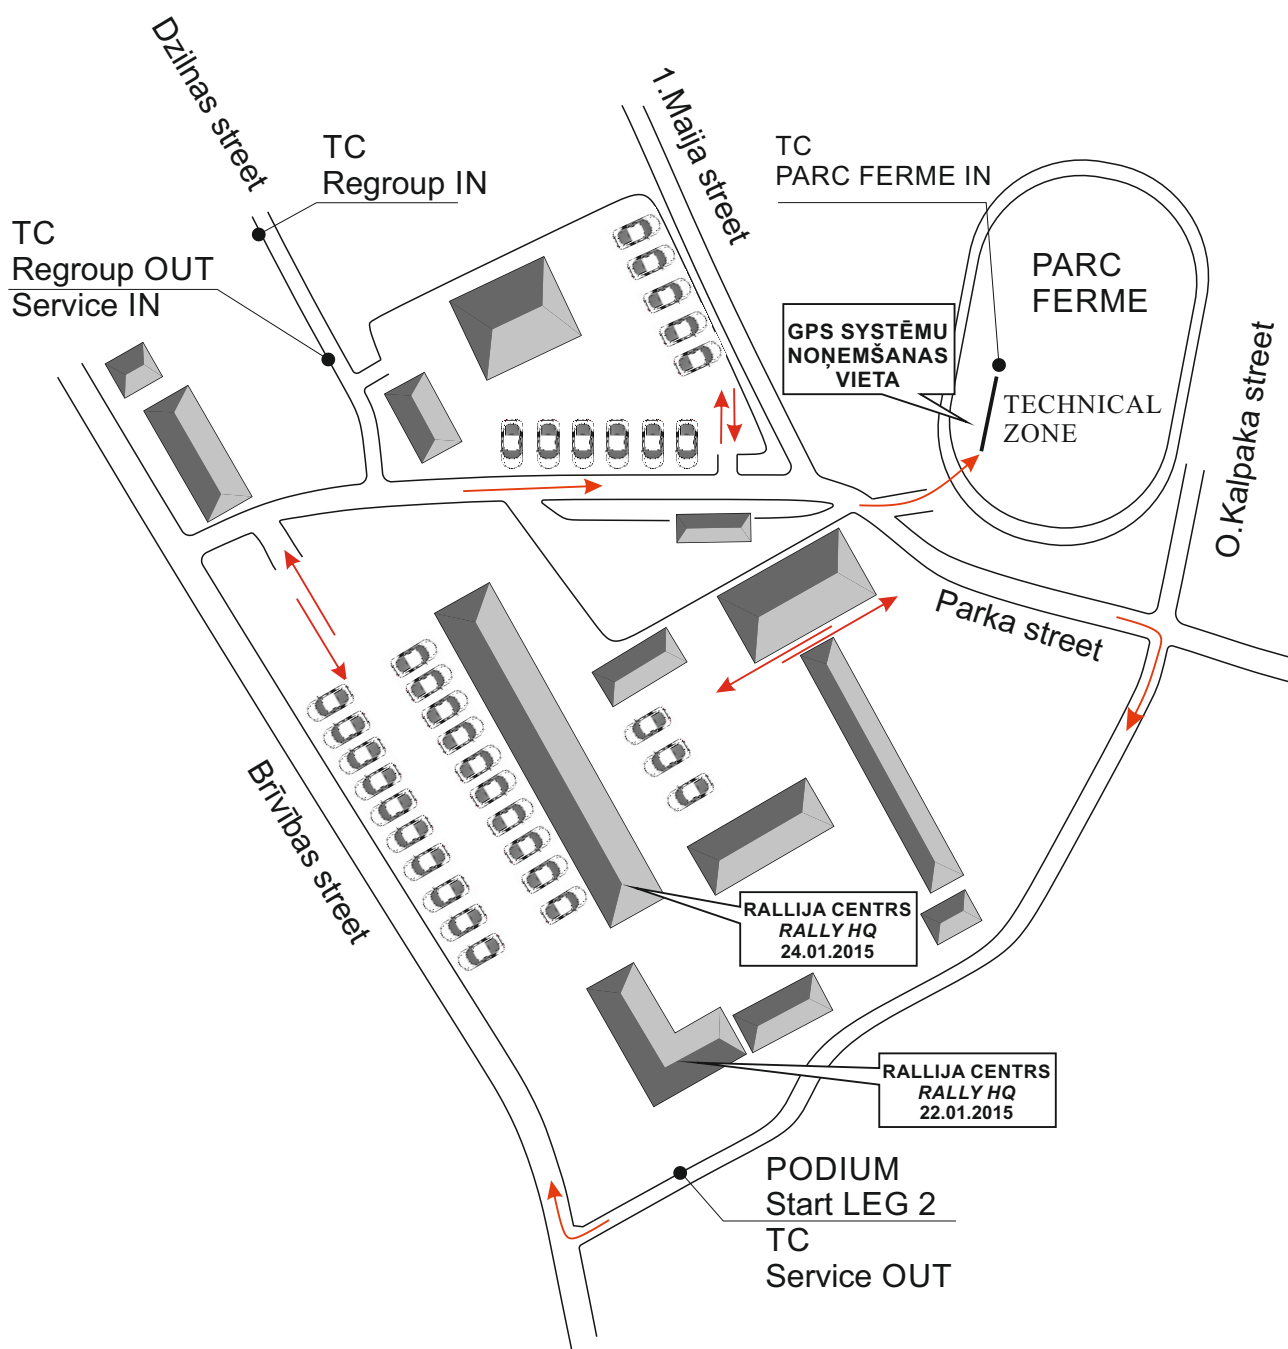

GPS sekošanas sistēmas pārbaudes vieta

Rallija ieskaitei automašīnām **23.01.2015. no plkst. 12:30 līdz 14:20** norādītajā zonā pārbaudīs vai ierīce uzstādīta pareizi. Sacensību automašīna, kurā nebūs uzstādīta GPS sekošanas ierīce, netiks pielaista startam.

GPS sekošanas sistēmas demontāžas vieta

GPS ierīce ir jānodod Rallija Centrā Brīvības ielā 22, Gulbenē, **24.01.2015 līdz plkst. 17:30.**