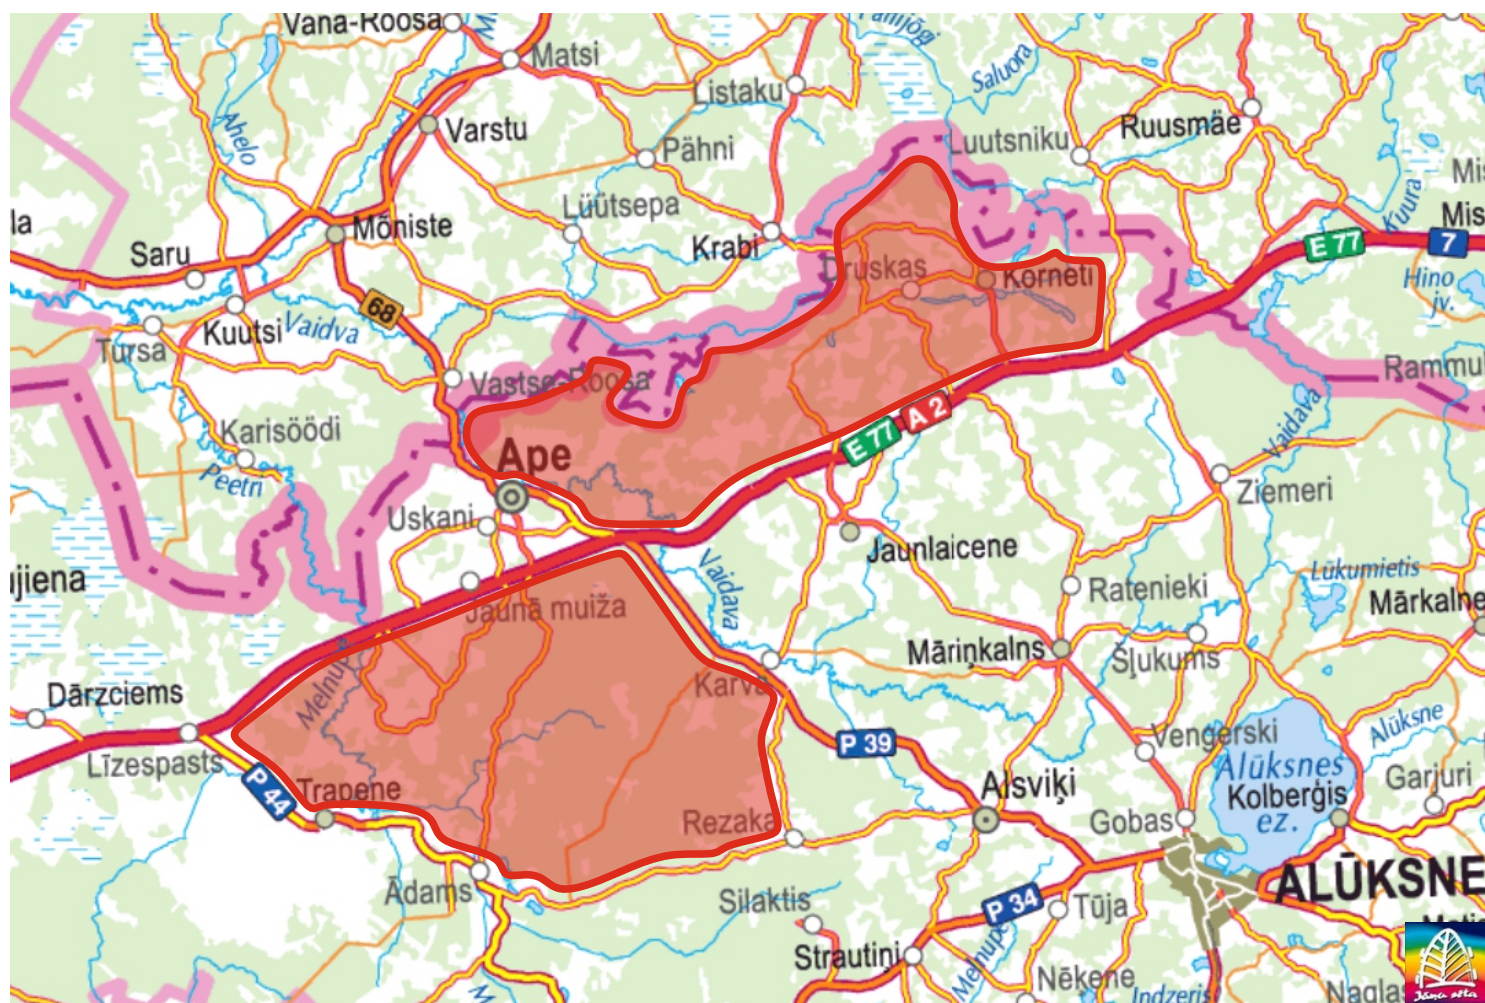

AIZLIEGTĀS TERITORIJAS

Kartē atzīmētais reģions ir aizliegtā zona braucējiem, dalībniekiem un viņu pārstāvjiem no 22.01.2014. līdz 21.02.2014. Aizliegts pārvietoties pa ceļiem, kas atrodas trases atrašanās vietas shēmā norādītajā teritorijā.

Apes novads

AIZLIEGTĀS TERITORIJAS

Kartē atzīmētais reģions ir aizliegtā zona braucējiem, dalībniekiem un viņu pārstāvjiem no 22.01.2014. līdz 21.02.2014. Aizliegts pārvietoties pa ceļiem, kas atrodas trases atrašanās vietas shēmā norādītajā teritorijā.