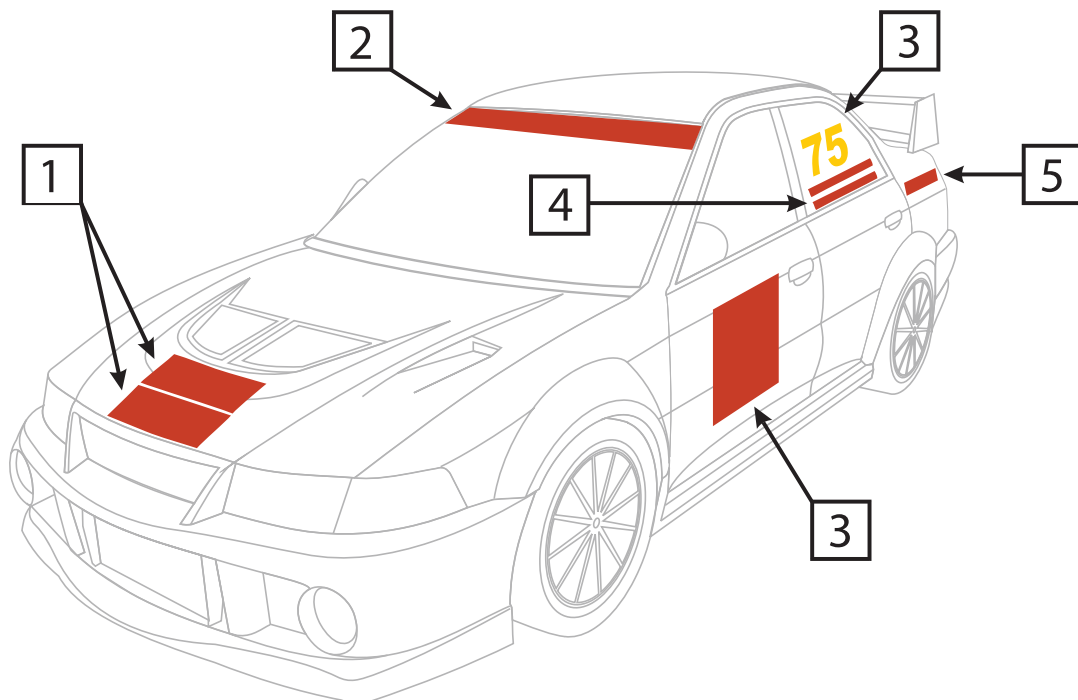

UZRAKSTI, UZLĪMES, REKLĀMAS

1

RALLIJA OFICIĀLĀ EMBLĒMA

43 X 21,5 cm 1 gb priekšpusē

LATVIJAS RALLIJA ČEMPIONĀTA OFICIĀLĀ EMBLĒMA

43 X 21,5 cm 1 gb priekšpusē

2

LATVIJAS RALLIJA ČEMPIONĀTA OFICIĀLĀ REKLĀMA

augstums 12cm 1 gb uzlīme uz priekšējā vējstikla

3

STARTA NUMURS

25 X 30 cm 2 gb abās pusēs uz aizmugurējā sānu stikla

75

50 X 52 cm 2 gb abās pusēs uz priekšējām durvīm

4

VADĪTĀJU VĀRDI UN UZVĀRDI UN NACIONĀLĀ KAROGA ATTĒLS

40 X 10 cm (maks.) 2 gb abās pusēs uz aizmugurējā loga vai priekšējā spārna

5

ORGANIZATORA REKLĀMA

2x 25 x 15 cm, abās pusēs