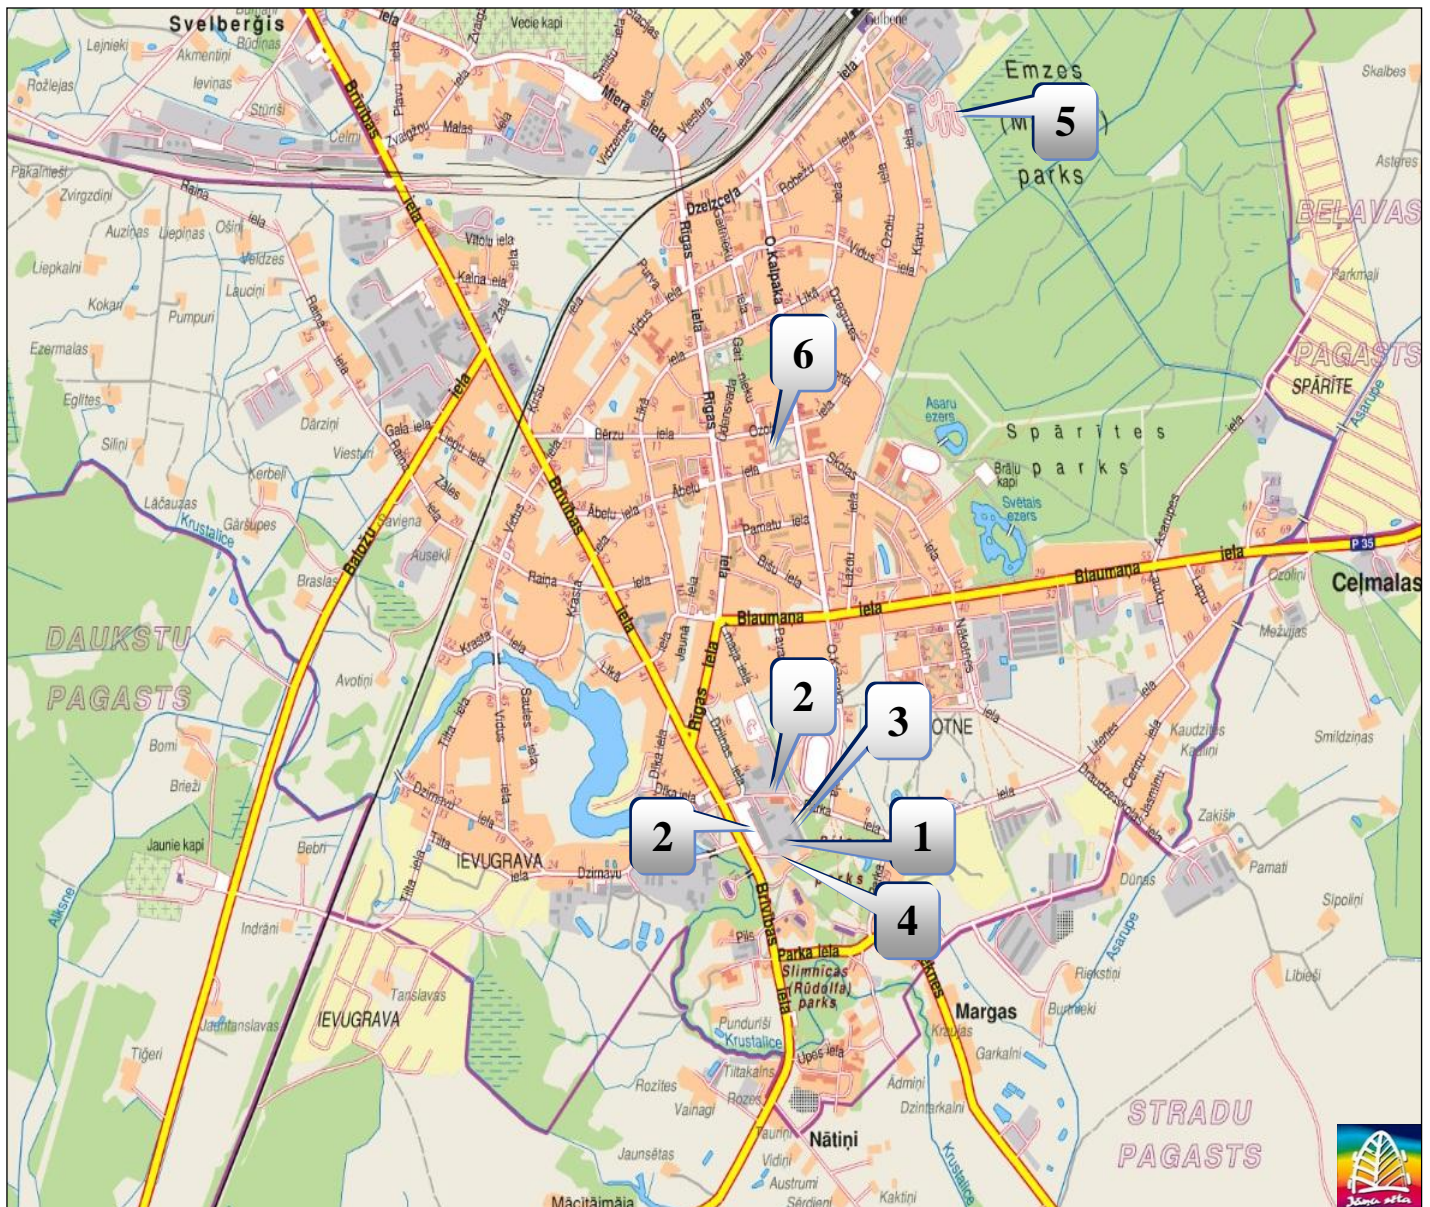

APE CITY / APES PILSĒTA

1	RALLY CENTER RALLIJA CENTRS	<i>Skolas str. 4, Ape, Ape culture center Skolas iela 4, Ape, Apes kultūras centrs</i>
2	RALLY START LEG 1 RALLIJA STARTS, 1.APLIS	<i>Stacijas str. 2, Ape, by Ape Region Council Stacijas iela 2, Ape, pie Apes novada domes ēkas</i>
3	SERVICE PARK FINISH LEG 1 SERVISA PARKS 1.APLĀ FINIŠS	<i>„Jaši 2”, Ape</i>

GULBENE CITY / GULBENES PILSĒTA

1	RALLY CENTER RALLIJA CENTRS	<i>Brīvības str. 22, Gulbene „Vecgulbenes muiža” building Brīvības iela 22, Gulbene, „Vecgulbenes muiža” ēkā</i>
2	SERVICE PARK SERVISA PARKS	<i>Parka str. 2 and Brīvības str. 22, Gulbene Parka iela 2 un Brīvības iela 22, Gulbene</i>
3	SCRUTINEERING TEHNISKĀ KOMISIJA	<i>Parka str. 4, Gulbene „SIA Gulbenes Autobuss” building Parka iela 4, Gulbene „SIA Gulbenes Autobuss” ēkā</i>
4	RALLY START, LEG 2 RALLIJA STARTS, 2.APLIS	<i>Brīvības str. 18, Gulbene at „Vecgulbenes muiža” building Brīvības iela 18, Gulbene, pie „Vecgulbenes muiža” ēkas</i>
5	TRAILER PARK TREILERU PARKS	<i>Kļavu str. 30, Gulbene SIA „Auto-Moto” training area Kļavu iela 30, Gulbene SIA „Auto-Moto” mācību laukums</i>
6	RALLY FINISH PODIUM RALLIJA FINIŠA ESTAKĀDE	<i>Ābeļu str. 2, Gulbene by Gulbenes Region Council Ābeļu iela 2, Gulbene pie Gulbenes novada domes ēkas</i>