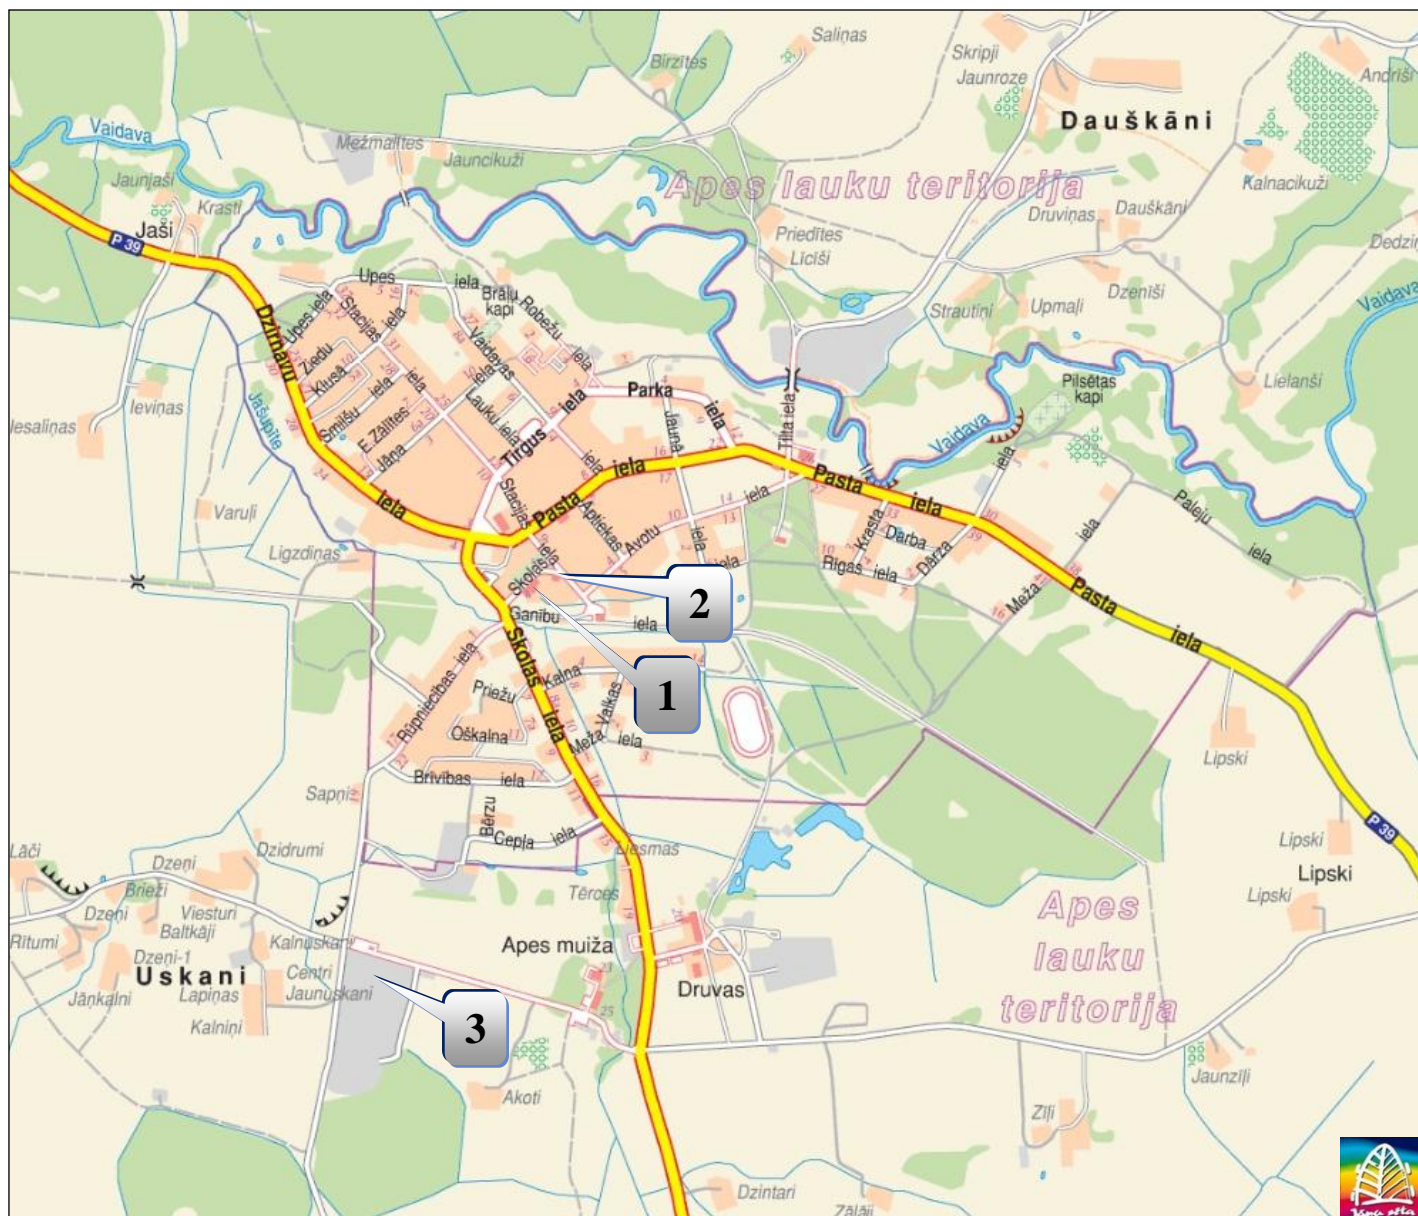

APE CITY / APES PILSĒTA

1	RALLY CENTER RALLIJA CENTRS	<i>Skolas str. 4, Ape, Ape culture center Skolas iela 4, Ape, Apes kultūras centrs</i>
2	RALLY START LEG 1 RALLIJA STARTS, 1.APLIS	<i>Stacijas str. 2, Ape, by Ape Region Council Stacijas iela 2, Ape, pie Apes novada domes ēkas</i>
3	SERVICE PARK FINISH LEG 1 SERVISA PARKS 1.APLĀ FINIŠS	<i>„Jaši 2”, Ape</i>

GULBENE CITY / GULBENES PILSĒTA

1	RALLY CENTER RALLIJA CENTRS	<i>Brīvības str. 22, Gulbene „Vecgulbenes muiža” building Brīvības iela 22, Gulbene, „Vecgulbenes muiža” ēkā</i>
2	SERVICE PARK SERVISA PARKS	<i>Parka str. 2 and Brīvības str. 22, Gulbene Parka iela 2 un Brīvības iela 22, Gulbene</i>
3	SCRUTINEERING TEHNISKĀ KOMISIJA	<i>Parka str. 4, Gulbene „SIA Gulbenes Autobuss” building Parka iela 4, Gulbene „SIA Gulbenes Autobuss” ēkā</i>
4	RALLY START, LEG 2 RALLIJA STARTS, 2.APLIS	<i>Brīvības str. 18, Gulbene at „Vecgulbenes muiža” building Brīvības iela 18, Gulbene, pie „Vecgulbenes muiža” ēkas</i>
5	TRAILER PARK TREILERU PARKS	<i>Kļavu str. 30, Gulbene SIA „Auto-Moto” training area Kļavu iela 30, Gulbene SIA „Auto-Moto” mācību laukums</i>
6	RALLY FINISH PODIUM RALLIJA FINIŠA ESTAKĀDE	<i>Ābeļu str. 2, Gulbene by Gulbenes Region Council Ābeļu iela 2, Gulbene pie Gulbenes novada domes ēkas</i>