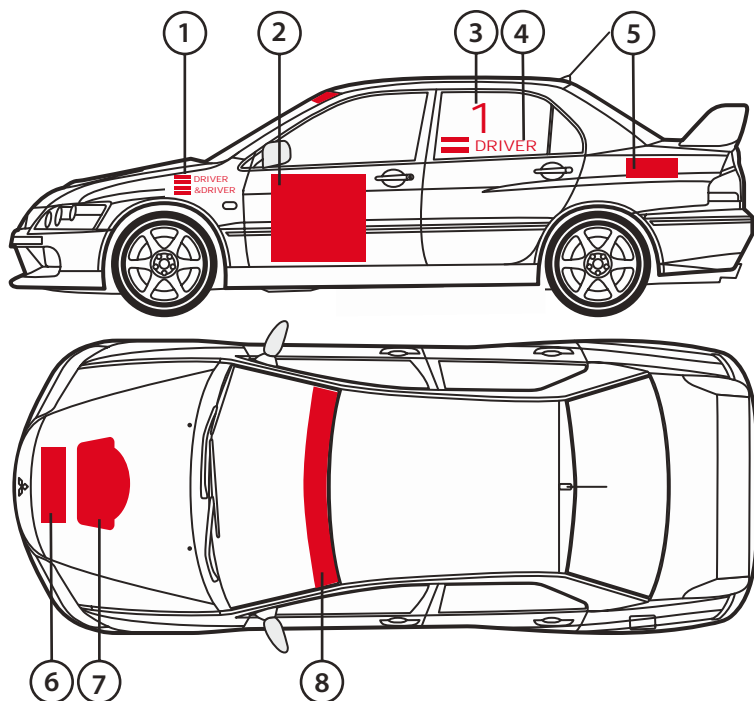

### Obligāti

1. Pilota un stūrmaņa vārds un uzvārds 40 x 10cm
2. Starta numurs 50 x 52 cm
3. Starta numurs 25 x 30 cm
4. Pilota uzvārds 7 - 10 cm
5. Rīkotāja reklāma 30 x 15 cm
6. LRC oficiālā emblēma 43 x 21,5 cm
7. Rallija oficiālā emblēma 43 x 21,5 cm
8. LRC un rallija oficiālā reklāma 12 cm augsta

### Obligatory

1. Driver and Co-driver name stickers 40 x 10 cm
2. Competitors number 50 x 52 cm
3. Competitors number 25 x 30 cm
4. Driver name sticker 7 - 10 cm
5. Organizer's advertisement 30 x 15 cm
6. LRC logo 43 x 21,5 cm
7. Rally Plate 43 x 21,5 cm
8. LRC and Rally official advertisement 12 cm high