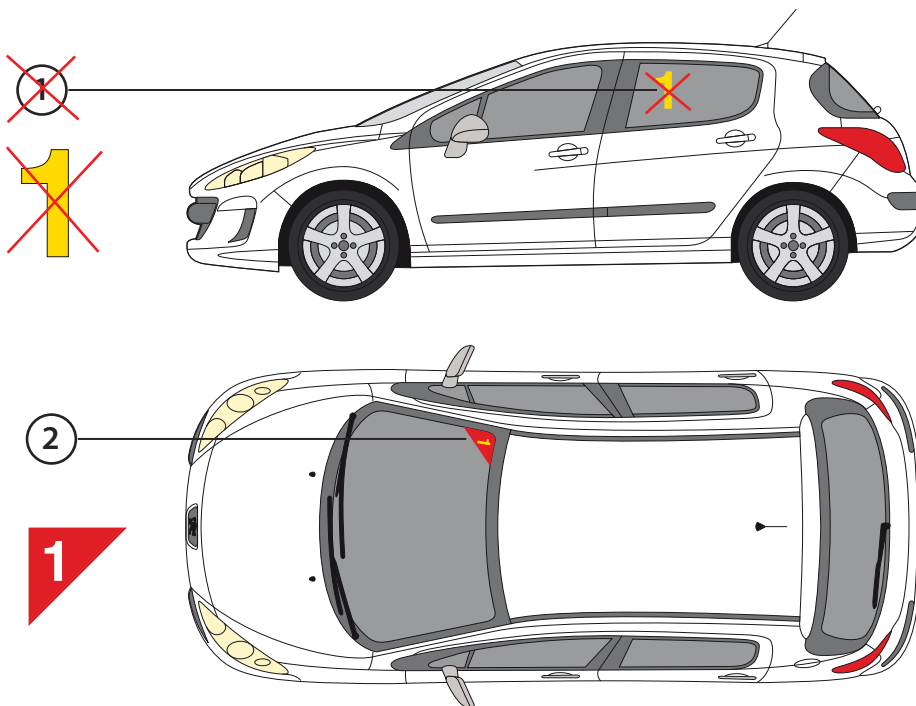

Identifikācijas numuri  
Identification Numbers

APPENDIX 2.2.

**Obligāti**

~~1. Dalībnieka numurs . . . . . 25 cm augsts  
- uz abiem automašīnas sānu aizmugures  
stikliem~~

2. Dalībnieka numurs . . . . . 14 x 14 cm  
- uz priekšējā vējstikla augšējā labajā stūrī

**Obligatory**

~~1. Competitors Number . . . . . 25 cm high  
- to competition numbers for both rear side  
windows~~

2. Competitors Number . . . . . 14 x 14 cm  
- in the right corner on the front window