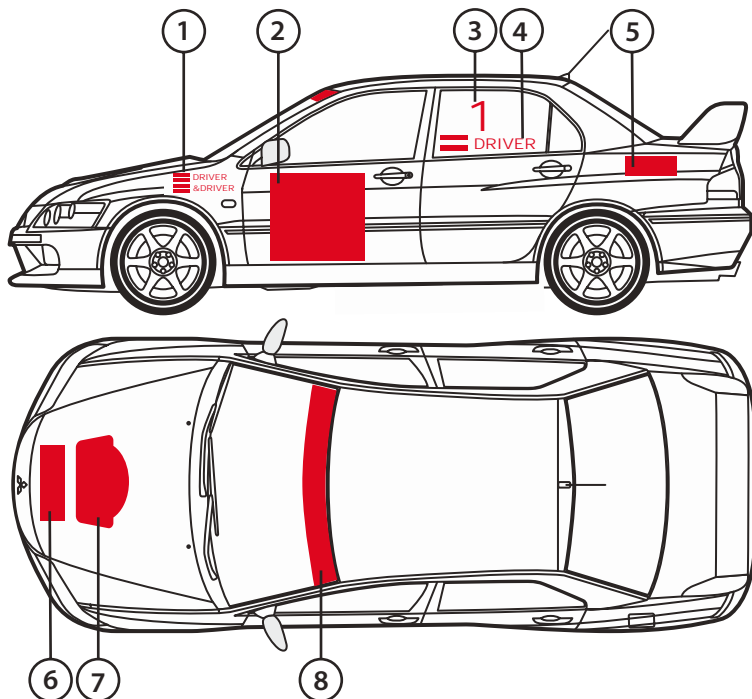

Starta numuri un Reklāma Identification numbers and Advertisign

APPENDIX 3

Obligāti

1. Pilota un stūrmaņa vārds un uzvārds 40 x 10cm
2. Starta numurs 50 x 52 cm
3. Starta numurs 25 x 30 cm
4. Pilota uzvārds 7 - 10 cm
5. Rīkotāja reklāma 30 x 15 cm
6. LRC oficiālā emblēma 43 x 21,5 cm
7. Rallija oficiālā emblēma 43 x 21,5 cm
8. LRC un rallija oficiālā reklāma 12 cm augsta

Obligatory

1. Driver and Co-driver name stickers 40 x 10 cm
2. Competitors number 50 x 52 cm
3. Competitors number 25 x 30 cm
4. Driver name sticker 7 - 10 cm
5. Organizer's advertisign 30 x 15 cm
6. LRC logo 43 x 21,5 cm
7. Rally Plate 43 x 21,5 cm
8. LRC and Rally official advertisign 12 cm high