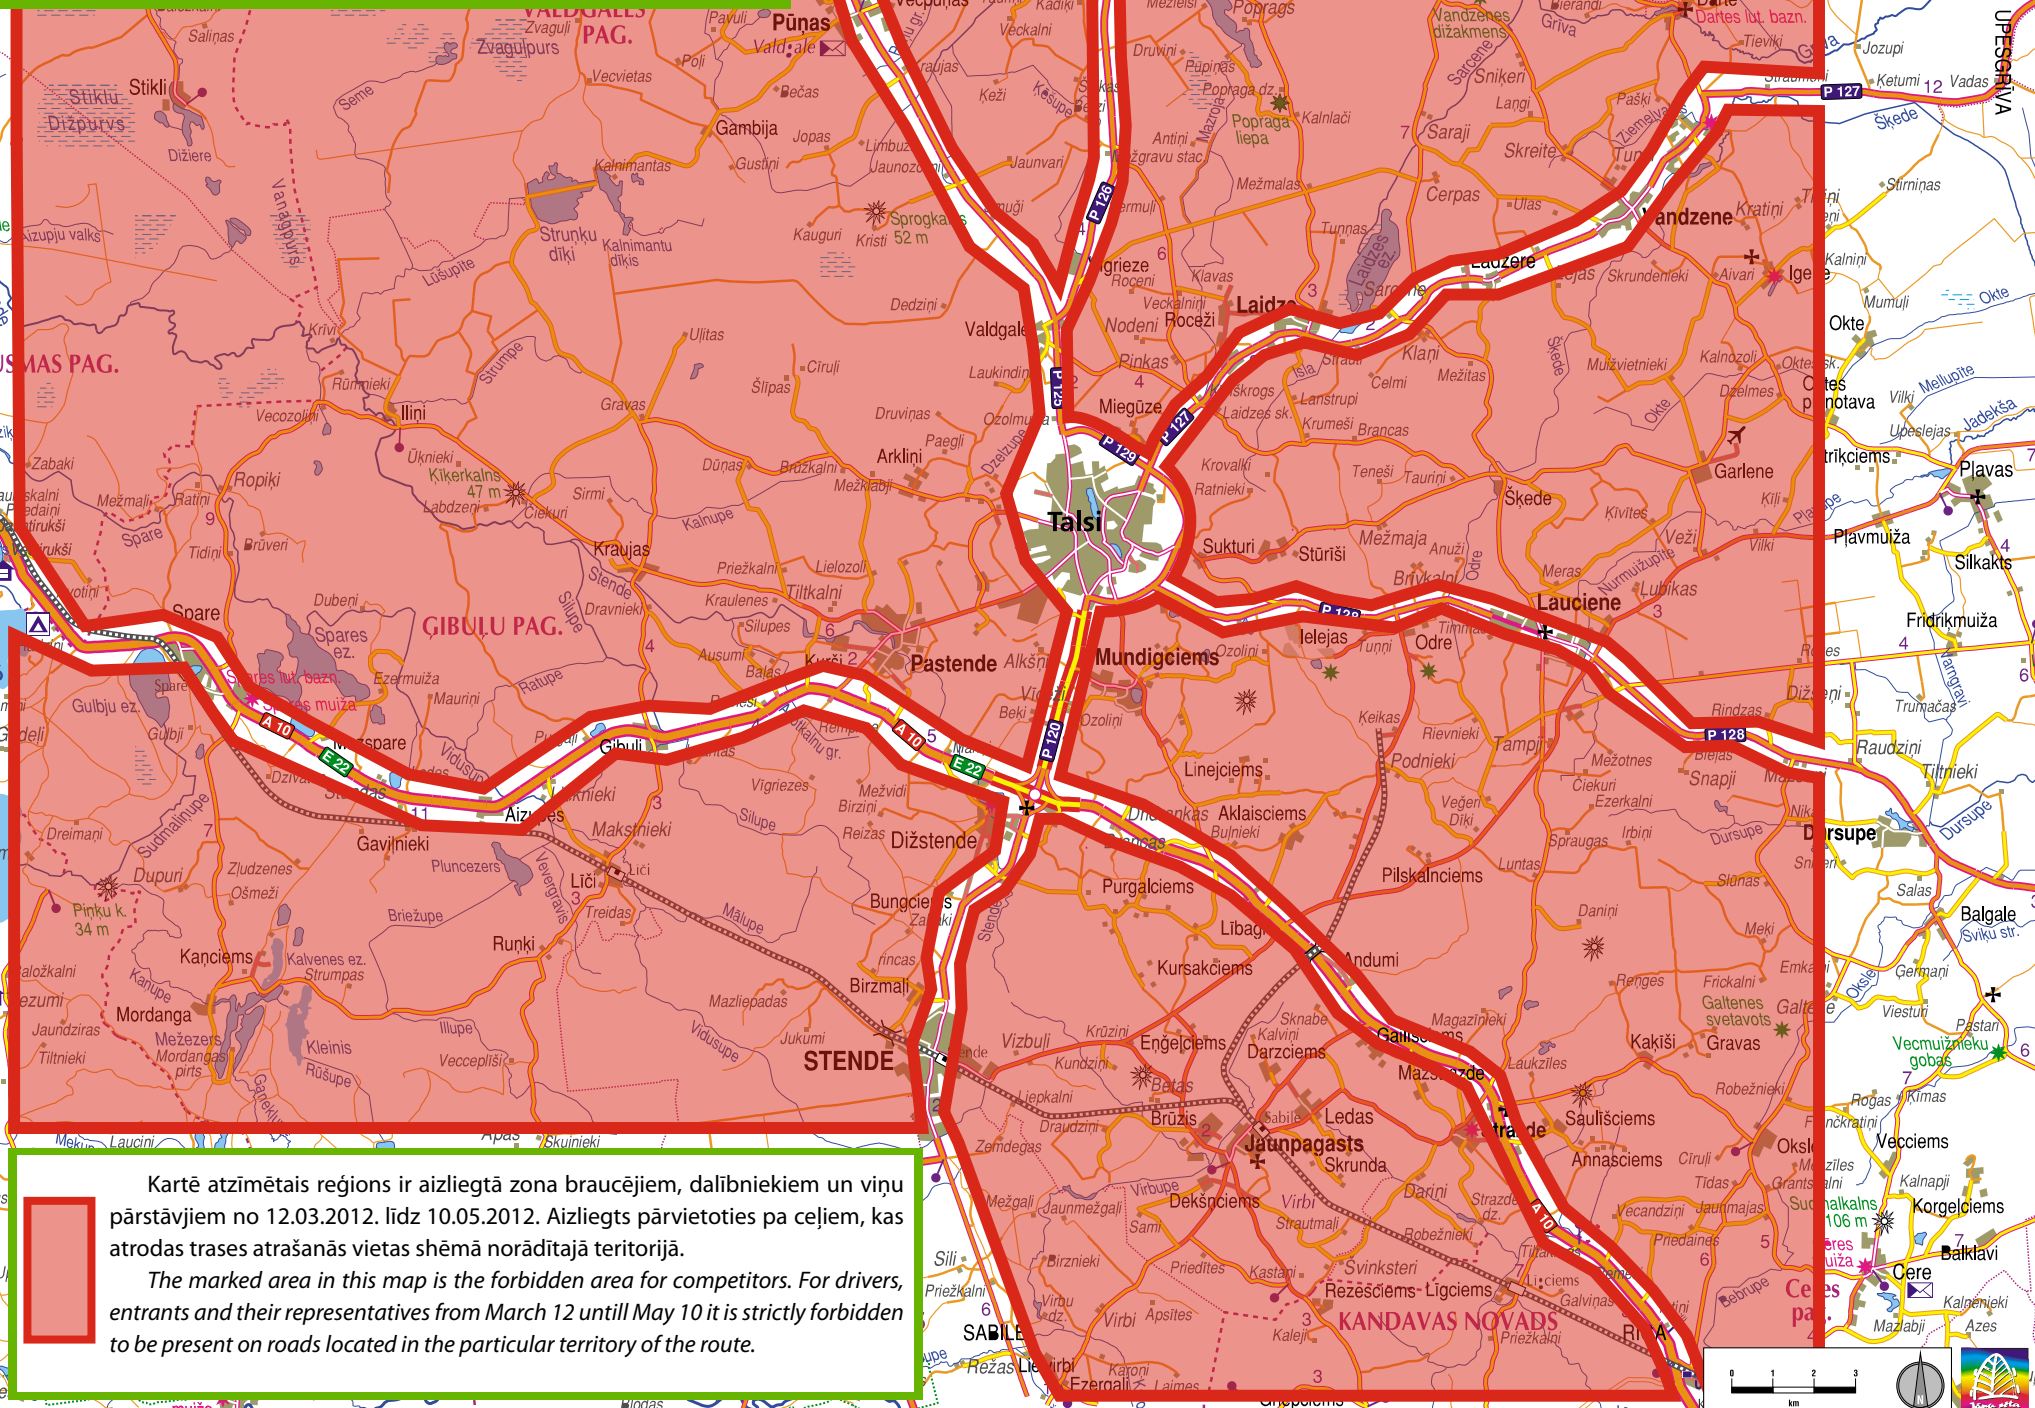

PIELIKUMS Nr. 4/ APPENDIX 4
AIZLIEGTĀS TERITORIJAS/ FORBIDDEN AREA

Kartē atzīmētais reģions ir aizliegta zona braucējiem, dalībniekiem un viņu pārstāvjiem no 12.03.2012. līdz 10.05.2012. Aizliegts pārvietoties pa ceļiem, kas atrodas trases atrašanās vietas shēmā norādītajā teritorijā.

The marked area in this map is the forbidden area for competitors. For drivers, entrants and their representatives from March 12 until May 10 it is strictly forbidden to be present on roads located in the particular territory of the route.