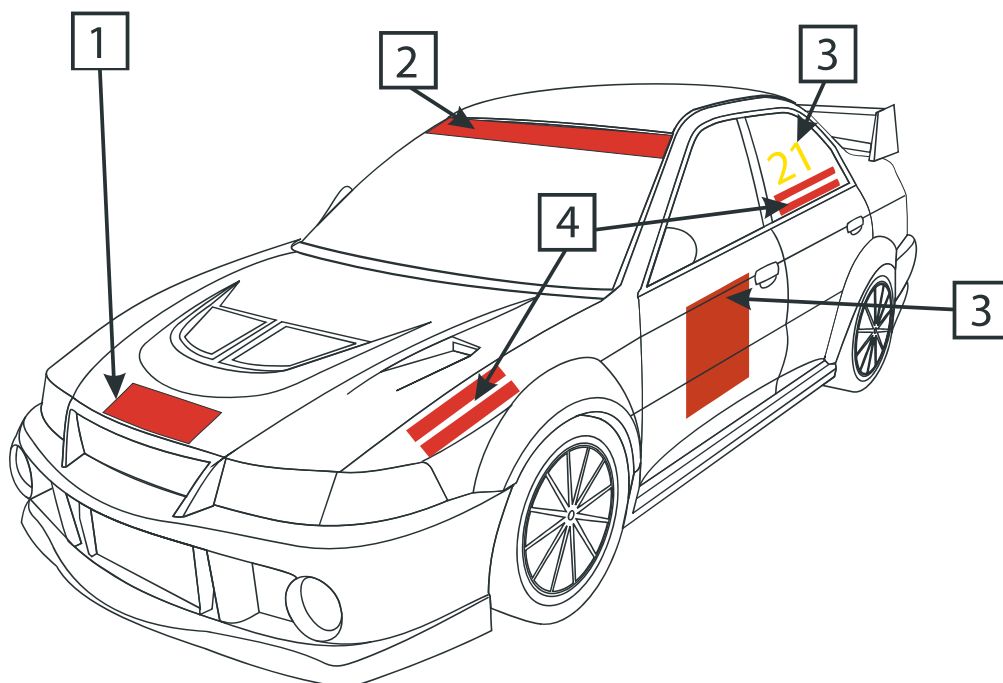

UZRAKSTI, UZLĪMES, REKLĀMAS

RALLY PLATES AND ADVERTISING

1 RALLIJA OFICIĀLĀ EMBLĒMA
RALLY LOGO'S

43 X 21,5 cm 1 gb priekšpusē
43 X 21,5 cm 1 pc at the front of car

2 RALLIJA ORGANIZATORA REKLĀMA
RALLY ORGANIZERS ADVERTISING

augstums 12cm 1 gb
uzlīme uz priekšējā vējstikla
hight 12cm 1 pc sticker on windscreen

3 STARTA NUMURS
RALLY PLATES

25 X 30 cm 2 gb abās pusēs uz aizmugurējā sānu stikla
25 X 30 cm 2 pc on both backside window